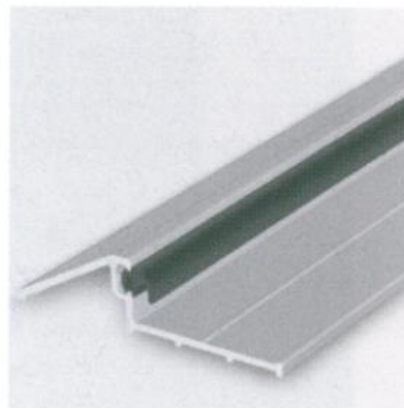

NINZ Proget küszöbmegoldások:

Automata küszöbszerkezet:

Ütköző küszöb gumiprofillal:

A fenti megoldásokat igény alapján teljesítjük, alapkivitelben az ajtó küszöb nélküli kivitelű.