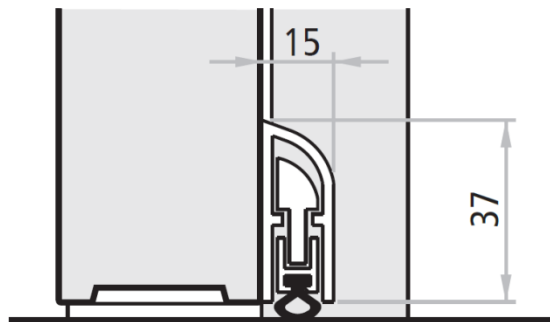

NINZ Proget küszöbmegoldások:

Automata küszöbszerkezet:

Ütköző küszöb gumiprofillal:

A fenti megoldásokat igény alapján teljesítjük, alapkivitelben az ajtó küszöb nélküli kivitelű.