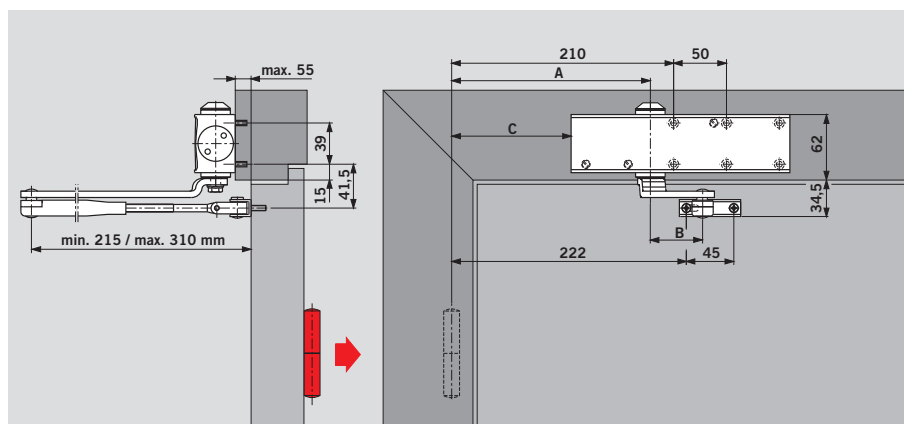

Closing force settings

Door width	Size setting
≤ 850	EN 2
≤ 950	EN 3
≤ 1100	EN 4

The force setting is altered by selecting position of close on the door without changing existing fixing holes.

Door-leaf fixing, pull side

	EN 2	EN 3	EN 4
A	138	188	188
B	113,5	63,5	49,5
C	63	113	113

Illustration shows EN 4

Frame fixing, push side

	EN 2	EN 3	EN 4
A	138	188	188
B	113,5	63,5	49,5
C	63	113	113

Illustration shows EN 4

Mounting plate