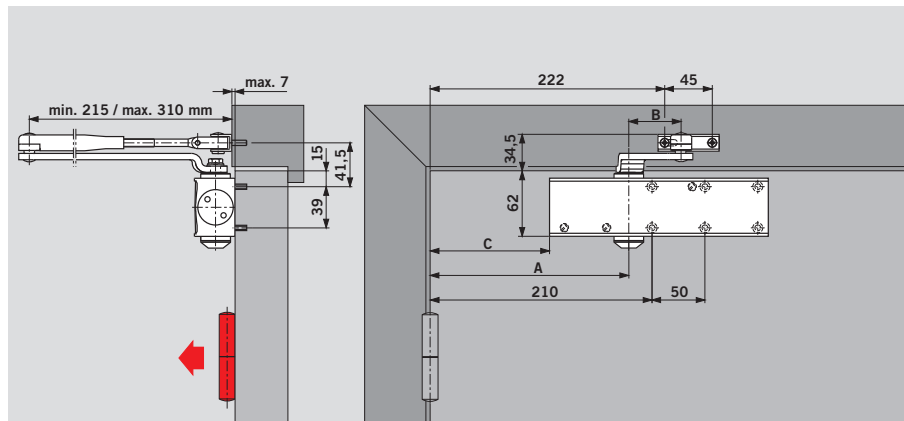

Closing force settings

Door width	Size setting
≤ 850	EN 2
≤ 950	EN 3
≤ 1100	EN 4

The force setting is altered by selecting position of close on the door without changing existing fixing holes.

Door-leaf fixing, pull side

	EN 2	EN 3	EN 4
A	138	188	188
B	113,5	63,5	49,5
C	63	113	113

Illustration shows EN 4

Frame fixing, push side

	EN 2	EN 3	EN 4
A	138	188	188
B	113,5	63,5	49,5
C	63	113	113

Illustration shows EN 4

Mounting plate