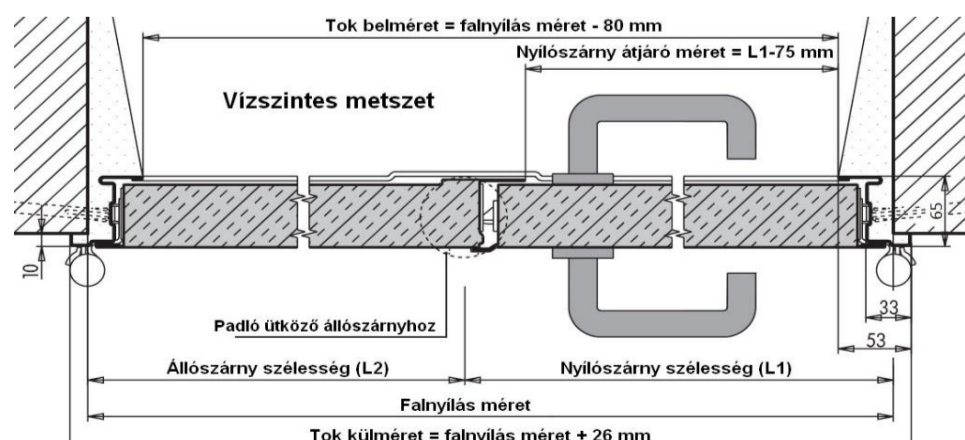

UNIVER jobbos-balos tűzgátló ajtó elem MSZ és UNI szabvány méretben, 90 perces tűzgátlással								
A2-EI₂ 90-C		Egyszárnyú			Szélesség (mm)		Kétszárnyú	
		800	900	1000	1600	1800	2000	
Magasság (mm)	2050	86 300 Ft	89 300 Ft	93 700 Ft	209 300 Ft	220 600 Ft	230 600 Ft	
	2100	88 900 Ft	93 300 Ft	97 700 Ft	228 400 Ft	240 200 Ft	251 500 Ft	
	2150	88 900 Ft	93 300 Ft	97 700 Ft	218 000 Ft	228 400 Ft	239 800 Ft	
egyszárnyú					kétszárnyú			
Gumitömítés:		3 400 Ft			9 500 Ft			

Termékleírás:

- 4 oldalon körbefutó, dűbelezhető saroktok, falazó karmokkal
- a tok padlóbenyúlás nélküli
- 4 oldalon lemezfalcolt, 60 mm vastag ajtólap (hidraulikus ajtócsukóhoz, ill. pánikrúdhoz szerkezetiileg megerősítve)
- RAL 9010 gyári porszórt felület
- PZ (biztonsági) zár, cylinderbetét nélkül
- 2 db háromrészletes pánt (az egyik a magasság beállítást, a másik rugós, az önzáródást biztosítja)
- fekete műanyag rövidcímes kilincsgarnitúra
- a kétszárnyú ajtó szimmetrikus kialakítású, csukássorrend szabályozóval
- a tokba helyezhető **gumitömítés** kiegészítőként rendelhető, **NEM tartozék** (a tűzgátlásnak nem feltétele.)

A fenti ajtók minimum 5 db ajtószárny rendelése esetén a következő RAL színben felár nélkül rendelhetők:

1013, 7016, 7035, 9002, 9010, 9016

A megadott méretek falnyílás méretek! Az árlistában kiemelten szereplő ajtók raktárkészletről, azonnal kaphatók! Nem raktári termékek, egyedi kivitelek esetén kérje munkatársaink segítségét!