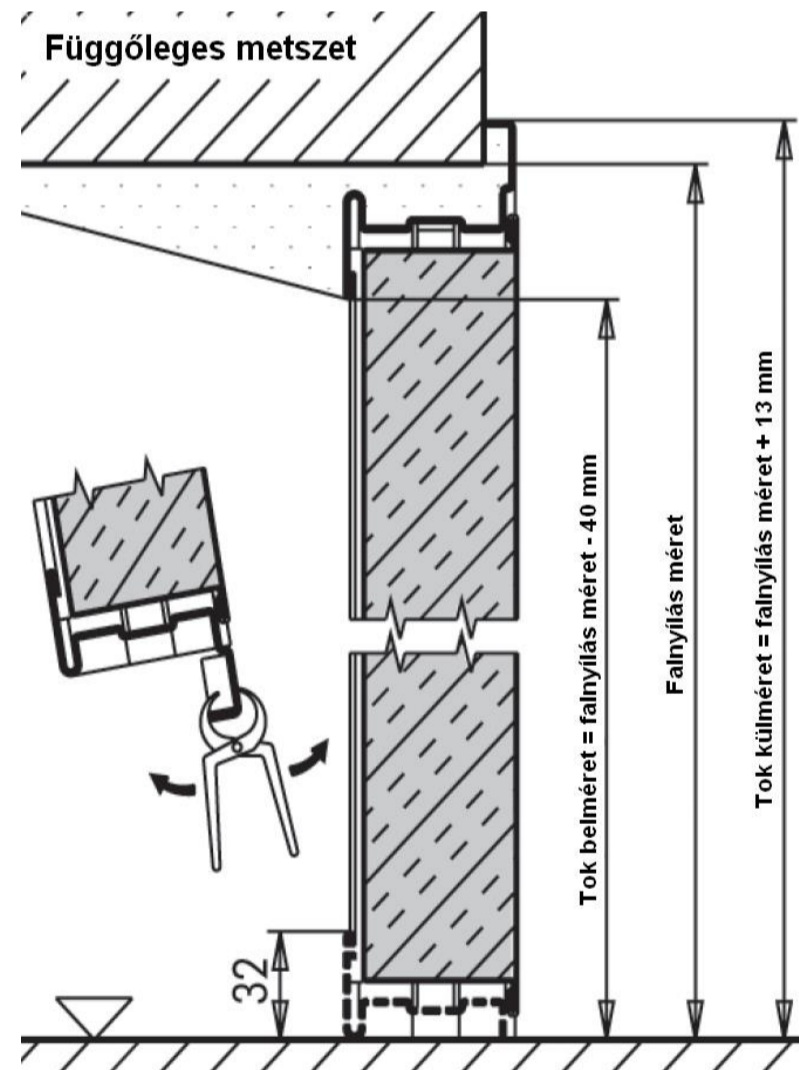

UNIVER jobbos-balos tűzgátló ajtó elem MSZ és UNI szabvány méretben, 90 perces tűzgátlással								
A2-EI₂ 90-C		Egyszárnyú			Szélesség (mm)		Kétszárnyú	
		800	900	1000	1600	1800	2000	
Magasság (mm)	2050	86 300 Ft	89 300 Ft	93 700 Ft	209 300 Ft	220 600 Ft	230 600 Ft	
	2100	88 900 Ft	93 300 Ft	97 700 Ft	228 400 Ft	240 200 Ft	251 500 Ft	
	2150	88 900 Ft	93 300 Ft	97 700 Ft	218 000 Ft	228 400 Ft	239 800 Ft	
egyszárnyú					kétszárnyú			
Gumitömítés:		3 400 Ft			9 500 Ft			

Termékleírás:

- 4 oldalon körbefutó, dűbelezhető saroktok, falazó karmokkal
- a tok padlóbenyúlás nélküli
- 4 oldalon lemezfalcolt, 60 mm vastag ajtólap (hidraulikus ajtócsukóhoz, ill. pánikrúdhoz szerkezetiileg megerősítve)
- RAL 9010 gyári porszórt felület
- PZ (biztonsági) zár, cylinderbetét nélkül
- 2 db háromrészletes pánt (az egyik a magasság beállítást, a másik rugós, az önzáródást biztosítja)
- fekete műanyag rövidcímes kilincsgarnitúra
- a kétszárnyú ajtó szimmetrikus kialakítású, csukássorrend szabályozóval
- a tokba helyezhető **gumitömítés** kiegészítőként rendelhető, **NEM tartozék** (a tűzgátlásnak nem feltétele.)

A fenti ajtók minimum 5 db ajtószárny rendelése esetén a következő RAL színben felár nélkül rendelhetők:

1013, 7016, 7035, 9002, 9010, 9016

A megadott méretek falnyílás méretek! Az árlistában kiemelten szereplő ajtók raktárkészletről, azonnal kaphatók! Nem raktári termékek, egyedi kivitelek esetén kérje munkatársaink segítségét!