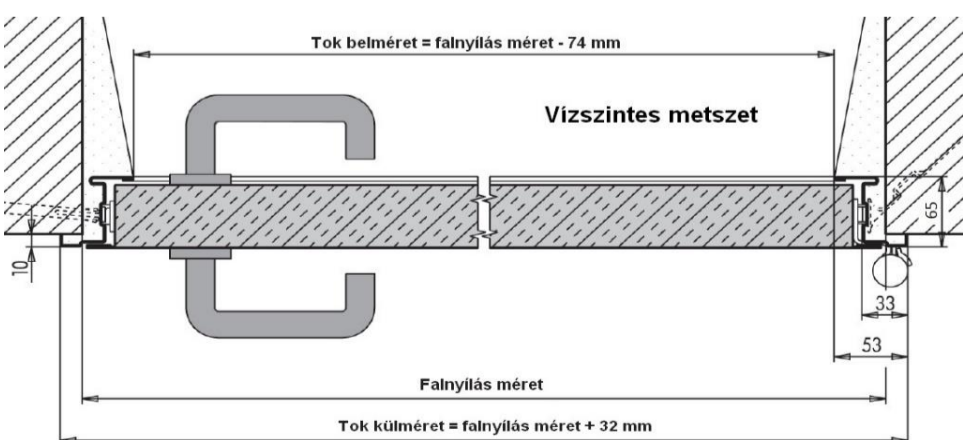

UNIVER jobbos-balos tűzgátló ajtó elem MSZ és UNI szabvány méretben, 90 perces tűzgátlással								
A2-EI₂ 90-C		Egyszárnyú			Szélesség (mm)		Kétszárnyú	
		800	900	1000	1600	1800	2000	
Magasság (mm)	2050	86 300 Ft	89 300 Ft	93 700 Ft	209 300 Ft	220 600 Ft	230 600 Ft	
	2100	88 900 Ft	93 300 Ft	97 700 Ft	228 400 Ft	240 200 Ft	251 500 Ft	
	2150	88 900 Ft	93 300 Ft	97 700 Ft	218 000 Ft	228 400 Ft	239 800 Ft	
egyszárnyú					kétszárnyú			
Gumitömítés:		3 400 Ft			9 500 Ft			

Termékleírás:

- 4 oldalon körbefutó, dűbelezhető saroktok, falazó karmokkal
- a tok padlóbenyúlás nélküli
- 4 oldalon lemezfalcolt, 60 mm vastag ajtólap (hidraulikus ajtócsukóhoz, ill. pánikrúdhoz szerkezetiileg megerősítve)
- RAL 9010 gyári porszórt felület
- PZ (biztonsági) zár, cylinderbetét nélkül
- 2 db háromrészletes pánt (az egyik a magasság beállítást, a másik rugós, az önzáródást biztosítja)
- fekete műanyag rövidcímes kilincsgarnitúra
- a kétszárnyú ajtó szimmetrikus kialakítású, csukássorrend szabályozóval
- a tokba helyezhető **gumitömítés** kiegészítőként rendelhető, **NEM tartozék** (a tűzgátlásnak nem feltétele.)

A fenti ajtók minimum 5 db ajtószárny rendelése esetén a következő RAL színben felár nélkül rendelhetők:

1013, 7016, 7035, 9002, 9010, 9016

A megadott méretek falnyílás méretek! Az árlistában kiemelten szereplő ajtók raktárkészletről, azonnal kaphatók! Nem raktári termékek, egyedi kivitelek esetén kérje munkatársaink segítségét!