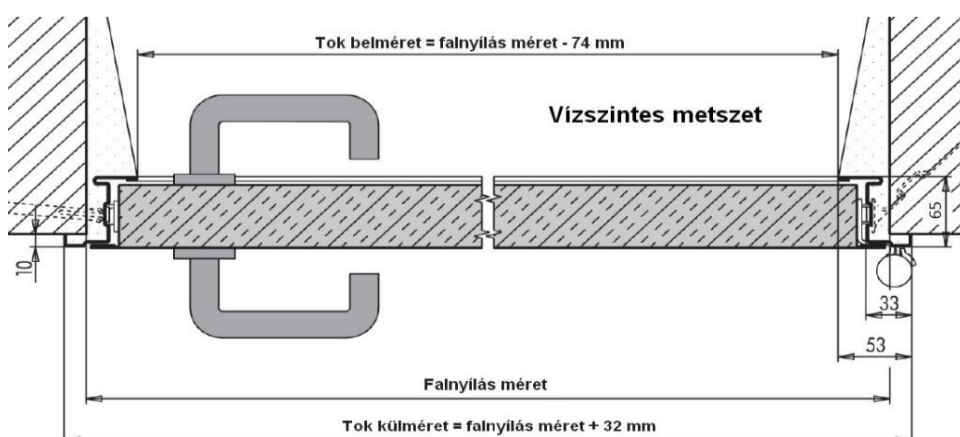

UNIVER jobbos-balos tűzgátló ajtó elem MSZ és UNI szabvány méretben, 90 perces tűzgátlással								
A2-EI₂ 90-C		Egyszárnyú			Szélesség (mm)		Kétszárnyú	
		800	900	1000	1600	1800	2000	
Magasság (mm)	2050	80 000 Ft	82 900 Ft	87 100 Ft	194 200 Ft	204 700 Ft	214 300 Ft	
	2100	82 500 Ft	86 700 Ft	90 500 Ft	212 200 Ft	223 000 Ft	233 500 Ft	
	2150	82 500 Ft	86 700 Ft	90 500 Ft	202 200 Ft	212 200 Ft	222 600 Ft	
egyszárnyú					kétszárnyú			
Gumitömítés:		3 400 Ft			9 500 Ft			

Termékleírás:

- 4 oldalon körbefutó, dűbelezhető saroktok, falazó karmokkal
- a tok padlóbenyúlás nélküli
- 4 oldalon lemezfalcolt, 60 mm vastag ajtólap (hidraulikus ajtócsukóhoz, ill. pánikrúdhoz szerkezetiileg megerősítve)
- RAL 9010 gyári porszórt felület
- PZ (biztonsági) zár, cylinderbetét nélkül
- 2 db háromrészes pánt (az egyik a magasság beállítást, a másik rugós, az önzáródást biztosítja)
- fekete műanyag rövidcímes kilincsgarnitúra
- a kétszárnyú ajtó szimmetrikus kialakítású, csukássorrend szabályozóval
- a tokba helyezhető **gumitömítés** kiegészítőként rendelhető, **NEM tartozék** (a tűzgátlásnak nem feltétele.)

A fenti ajtók minimum 5 db ajtószárny rendelése esetén a következő RAL színben felár nélkül rendelhetők:

1013, 7016, 7035, 9002, 9010, 9016

A megadott méretek falnyílás méretek! Az árlistában kiemelten szereplő ajtók raktárkészletről, azonnal kaphatók! Nem raktári termékek, egyedi kivitelek esetén kérje munkatársaink segítségét!