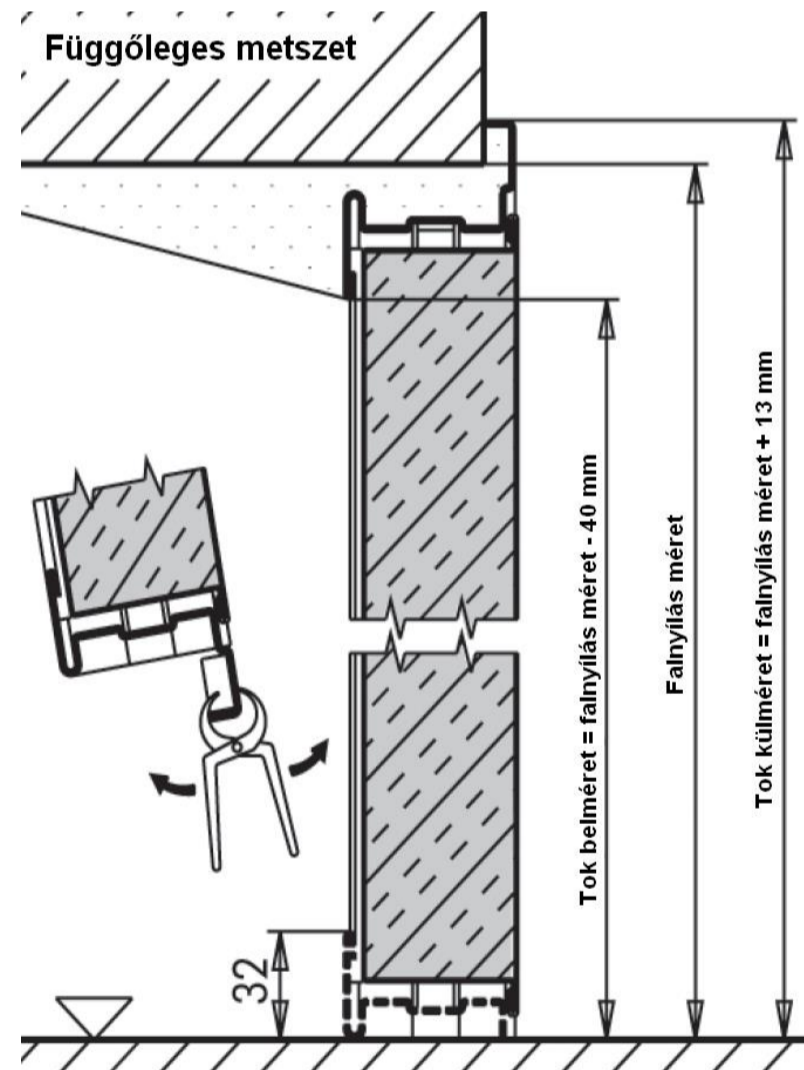

UNIVER jobbos-balos tűzgátló ajtó elem MSZ és UNI szabvány méretben, 90 perces tűzgátlással								
A2-EI₂ 90-C		Egyszárnyú			Szélesség (mm)		Kétszárnyú	
		800	900	1000	1600	1800	2000	
Magasság (mm)	2050	80 000 Ft	82 900 Ft	87 100 Ft	194 200 Ft	204 700 Ft	214 300 Ft	
	2100	82 500 Ft	86 700 Ft	90 500 Ft	212 200 Ft	223 000 Ft	233 500 Ft	
	2150	82 500 Ft	86 700 Ft	90 500 Ft	202 200 Ft	212 200 Ft	222 600 Ft	
egyszárnyú					kétszárnyú			
Gumitömítés:		3 400 Ft			9 500 Ft			

Termékleírás:

- 4 oldalon körbefutó, dűbelezhető saroktok, falazó karmokkal
- a tok padlóbenyúlás nélküli
- 4 oldalon lemezfalcolt, 60 mm vastag ajtólap (hidraulikus ajtócsukóhoz, ill. pánikrúdhoz szerkezetiileg megerősítve)
- RAL 9010 gyári porszórt felület
- PZ (biztonsági) zár, cylinderbetét nélkül
- 2 db háromrészes pánt (az egyik a magasság beállítást, a másik rugós, az önzáródást biztosítja)
- fekete műanyag rövidcímes kilincsgarnitúra
- a kétszárnyú ajtó szimmetrikus kialakítású, csukássorrend szabályozóval
- a tokba helyezhető **gumitömítés** kiegészítőként rendelhető, **NEM tartozék** (a tűzgátlásnak nem feltétele.)

A fenti ajtók minimum 5 db ajtószárny rendelése esetén a következő RAL színben felár nélkül rendelhetők:

1013, 7016, 7035, 9002, 9010, 9016

A megadott méretek falnyílás méretek! Az árlistában kiemelten szereplő ajtók raktárkészletről, azonnal kaphatók! Nem raktári termékek, egyedi kivitelek esetén kérje munkatársaink segítségét!