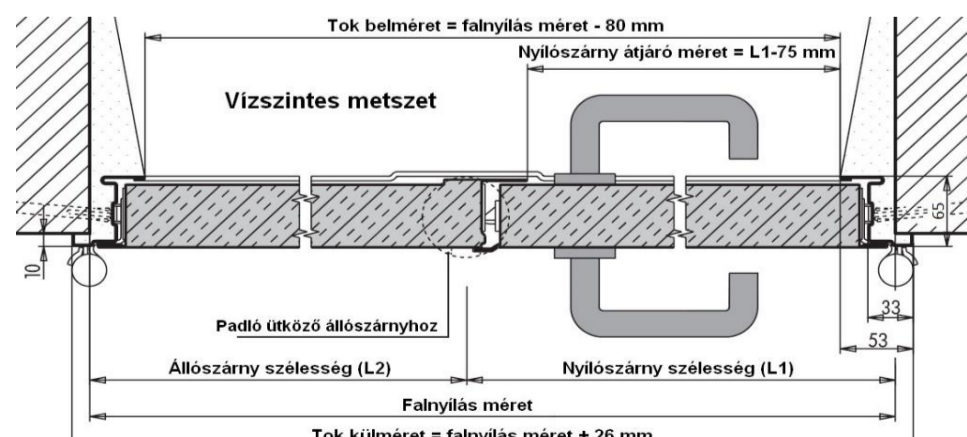

UNIVER jobbos-balos tűzgátló ajtó elem MSZ és UNI szabvány méretben, 90 perces tűzgátlással								
A2-EI₂ 90-C		Egyszárnyú			Szélesség (mm)		Kétszárnyú	
		800	900	1000	1600	1800	2000	
Magasság (mm)	2050	80 000 Ft	82 900 Ft	87 100 Ft	194 200 Ft	204 700 Ft	214 300 Ft	
	2100	82 500 Ft	86 700 Ft	90 500 Ft	212 200 Ft	223 000 Ft	233 500 Ft	
	2150	82 500 Ft	86 700 Ft	90 500 Ft	202 200 Ft	212 200 Ft	222 600 Ft	
egyszárnyú					kétszárnyú			
Gumitömítés:		3 400 Ft			9 500 Ft			

Termékleírás:

- 4 oldalon körbefutó, dűbelezhető saroktok, falazó karmokkal
- a tok padlóbenyúlás nélküli
- 4 oldalon lemezfalcolt, 60 mm vastag ajtólap (hidraulikus ajtócsukóhoz, ill. pánikrúdhoz szerkezetiileg megerősítve)
- RAL 9010 gyári porszórt felület
- PZ (biztonsági) zár, cylinderbetét nélkül
- 2 db háromrészes pánt (az egyik a magasság beállítást, a másik rugós, az önzáródást biztosítja)
- fekete műanyag rövidcímes kilincsgarnitúra
- a kétszárnyú ajtó szimmetrikus kialakítású, csukássorrend szabályozóval
- a tokba helyezhető **gumitömítés** kiegészítőként rendelhető, **NEM tartozék** (a tűzgátlásnak nem feltétele.)

A fenti ajtók minimum 5 db ajtószárny rendelése esetén a következő RAL színben felár nélkül rendelhetők:

1013, 7016, 7035, 9002, 9010, 9016

A megadott méretek falnyílás méretek! Az árlistában kiemelten szereplő ajtók raktárkészletről, azonnal kaphatók! Nem raktári termékek, egyedi kivitelek esetén kérje munkatársaink segítségét!