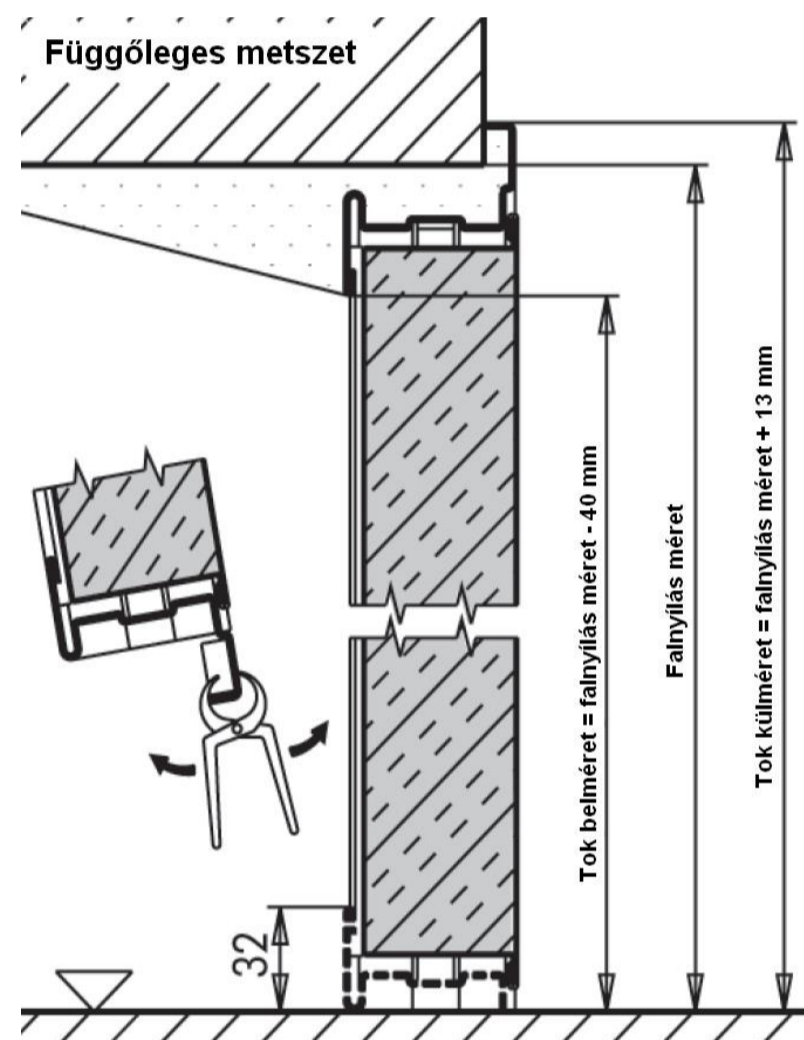

A megadott árak egységárak, Forintban és ÁFA nélkül értendők.

Az áru kiszolgálása minden tekintetben az Általános Szerződési Feltételeink szerint történik.

UNIVER jobbos-balos tűzgátló ajtó elem MSZ és UNI szabvány méretben, 60 perces tűzgátlással, FÜSTGÁTLÓ kivételben							
A2-EI₂ 60-C-Sm		Egyszárnyú		Szélesség (mm)		Kétszárnyú	
		800	900	1000	1600	1800	2000
Magasság (mm)	2050	88 800 Ft	92 800 Ft	96 400 Ft	215 800 Ft	225 700 Ft	234 200 Ft
	2100	91 700 Ft	96 100 Ft	98 900 Ft	238 900 Ft	249 000 Ft	259 400 Ft
	2150	91 700 Ft	96 100 Ft	98 900 Ft	222 900 Ft	231 300 Ft	238 500 Ft

Termékleírás:

- 4 oldalon körbefutó, dűbelezhető saroktok, falazó karmokkal
- a tok padlóbenyúlás nélküli
- 4 oldalon lemezfalcolt, 60 mm vastag ajtólap (hidraulikus ajtócsukóhoz, ill. pánikrúdhöz szerkezetiileg megerősítve)
- RAL 9010 gyári porszórt felület
- PZ (biztonsági) zár, cylinderbetét nélkül
- 2 db háromrészes pánt (az egyik a magasság beállítást, a másik rugós, az önzáródást biztosítja)
- fekete műanyag rövidcímes kilincsgarnitúra
- a kétszárnyú ajtó szimmetrikus kialakítású, csukássorrend szabályozóval
- automata küszöbszerkezet (a füstgátlási tulajdonság feltétele!)
- a tokba helyezhető gumitömítés tartozék (a füstgátlási tulajdonság feltétele!)

A fenti ajtók minimum 5 db ajtószárny rendelése esetén a következő RAL színben felár nélkül rendelhetők:

1013, 7016, 7035, 9002, 9010, 9016

Automata küszöb:

A megadott méretek falnyílás méretek! Az árlistában kiemelten szereplő ajtók raktárkészletről, azonnal kaphatók!

Nem raktári termékek, egyedi kivitelek esetén kérje munkatársaink segítségét!