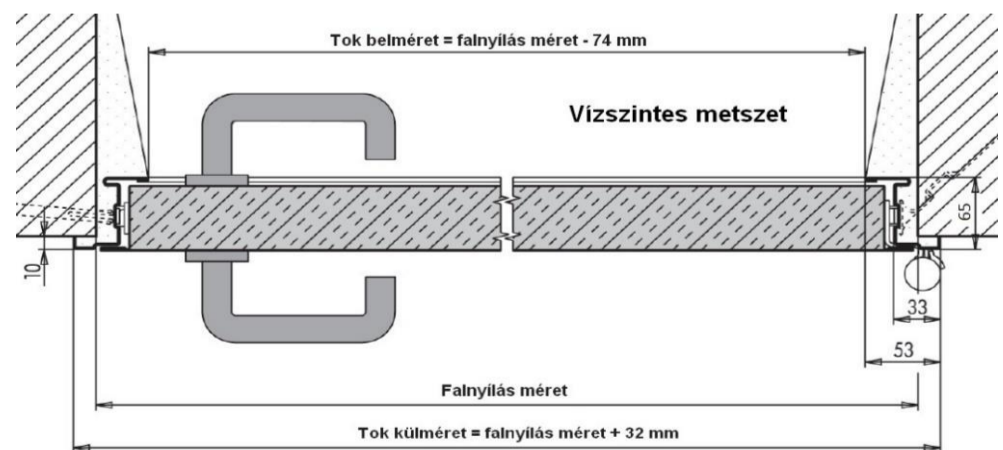

A megadott árak egységárak, Forintban és ÁFA nélkül értendők.

Az áru kiszolgálása minden tekintetben az Általános Szerződési Feltételeink szerint történik.

UNIVER jobbos-balos tűzgátló ajtó elem MSZ és UNI szabvány méretben, 60 perces tűzgátlással, FÜSTGÁTLÓ kivételben							
A2-EI₂ 60-C-Sm		Egyszárnyú		Szélesség (mm)		Kétszárnyú	
		800	900	1000	1600	1800	2000
Magasság (mm)	2050	88 800 Ft	92 800 Ft	96 400 Ft	215 800 Ft	225 700 Ft	234 200 Ft
	2100	91 700 Ft	96 100 Ft	98 900 Ft	238 900 Ft	249 000 Ft	259 400 Ft
	2150	91 700 Ft	96 100 Ft	98 900 Ft	222 900 Ft	231 300 Ft	238 500 Ft

Termékleírás:

- 4 oldalon körbefutó, dűbelezhető saroktok, falazó karmokkal
- a tok padlóbenyúlás nélküli
- 4 oldalon lemezfalcolt, 60 mm vastag ajtólap (hidraulikus ajtócsukóhoz, ill. pánikrúdhöz szerkezetiileg megerősítve)
- RAL 9010 gyári porszórt felület
- PZ (biztonsági) zár, cylinderbetét nélkül
- 2 db háromrészes pánt (az egyik a magasság beállítást, a másik rugós, az önzáródást biztosítja)
- fekete műanyag rövidcímes kilincsgarnitúra
- a kétszárnyú ajtó szimmetrikus kialakítású, csukássorrend szabályozóval
- automata küszöbszerkezet (a füstgátlási tulajdonság feltétele!)
- a tokba helyezhető gumitömítés tartozék (a füstgátlási tulajdonság feltétele!)

A fenti ajtók minimum 5 db ajtószárny rendelése esetén a következő RAL színben felár nélkül rendelhetők:

1013, 7016, 7035, 9002, 9010, 9016

Automata küszöb:

A megadott méretek falnyílás méretek! Az árlistában kiemelten szereplő ajtók raktárkészletről, azonnal kaphatók!

Nem raktári termékek, egyedi kivitelek esetén kérje munkatársaink segítségét!