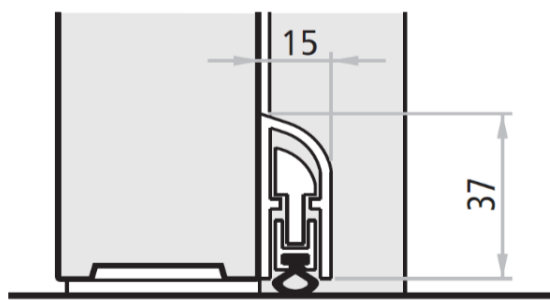

A megadott árak egységárak, Forintban és ÁFA nélkül értendők.

Az áru kiszolgálása minden tekintetben az Általános Szerződési Feltételeink szerint történik.

UNIVER jobbos-balos tűzgátló ajtó elem MSZ és UNI szabvány méretben, 60 perces tűzgátlással, FÜSTGÁTLÓ kivételben							
A2-EI₂ 60-C-Sm		Egyszárnyú		Szélesség (mm)		Kétszárnyú	
		800	900	1000	1600	1800	2000
Magasság (mm)	2050	88 800 Ft	92 800 Ft	96 400 Ft	215 800 Ft	225 700 Ft	234 200 Ft
	2100	91 700 Ft	96 100 Ft	98 900 Ft	238 900 Ft	249 000 Ft	259 400 Ft
	2150	91 700 Ft	96 100 Ft	98 900 Ft	222 900 Ft	231 300 Ft	238 500 Ft

Termékleírás:

- 4 oldalon körbefutó, dűbelezhető saroktok, falazó karmokkal
- a tok padlóbenyúlás nélküli
- 4 oldalon lemezfalcolt, 60 mm vastag ajtólap (hidraulikus ajtócsukóhoz, ill. pánikrúdhöz szerkezetiileg megerősítve)
- RAL 9010 gyári porszórt felület
- PZ (biztonsági) zár, cylinderbetét nélkül
- 2 db háromrészes pánt (az egyik a magasság beállítást, a másik rugós, az önzáródást biztosítja)
- fekete műanyag rövidcímes kilincsgarnitúra
- a kétszárnyú ajtó szimmetrikus kialakítású, csukássorrend szabályozóval
- automata küszöbszerkezet (a füstgátlási tulajdonság feltétele!)
- a tokba helyezhető gumitömítés tartozék (a füstgátlási tulajdonság feltétele!)

A fenti ajtók minimum 5 db ajtószárny rendelése esetén a következő RAL színben felár nélkül rendelhetők:

1013, 7016, 7035, 9002, 9010, 9016

Automata küszöb:

A megadott méretek falnyílás méretek! Az árlistában kiemelten szereplő ajtók raktárkészletről, azonnal kaphatók!

Nem raktári termékek, egyedi kivitelek esetén kérje munkatársaink segítségét!