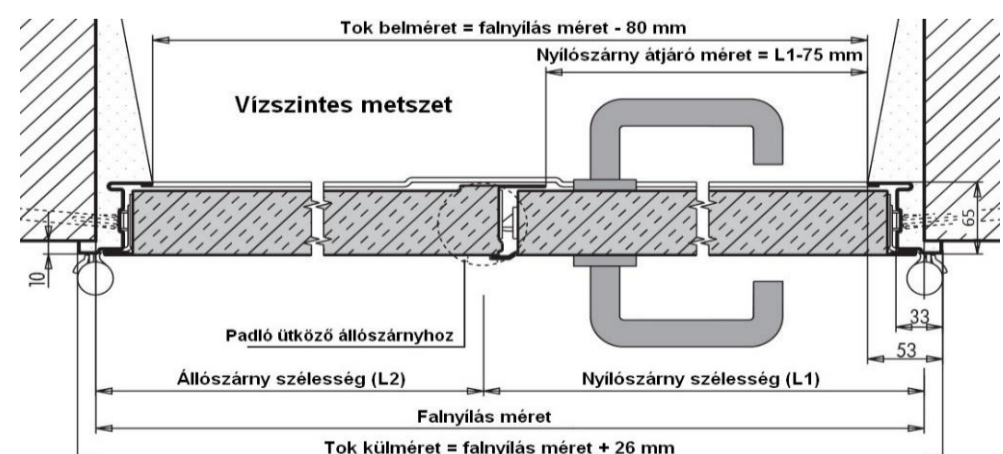

A megadott árak egységárak, Forintban és ÁFA nélkül értendők.

Az áru kiszolgálása minden tekintetben az Általános Szerződési Feltételeink szerint történik.

UNIVER jobbos-balos tűzgátló ajtó elem MSZ és UNI szabvány méretben, 60 perces tűzgátlással, FÜSTGÁTLÓ kivételben							
A2-EI₂ 60-C-Sm		Egyszárnyú		Szélesség (mm)		Kétszárnyú	
		800	900	1000	1600	1800	2000
Magasság (mm)	2050	88 800 Ft	92 800 Ft	96 400 Ft	215 800 Ft	225 700 Ft	234 200 Ft
	2100	91 700 Ft	96 100 Ft	98 900 Ft	238 900 Ft	249 000 Ft	259 400 Ft
	2150	91 700 Ft	96 100 Ft	98 900 Ft	222 900 Ft	231 300 Ft	238 500 Ft

Termékleírás:

- 4 oldalon körbefutó, dűbelezhető saroktok, falazó karmokkal
- a tok padlóbenyúlás nélküli
- 4 oldalon lemezfalcolt, 60 mm vastag ajtólap (hidraulikus ajtócsukóhoz, ill. pánikrúdhöz szerkezetiileg megerősítve)
- RAL 9010 gyári porszórt felület
- PZ (biztonsági) zár, cylinderbetét nélkül
- 2 db háromrészes pánt (az egyik a magasság beállítást, a másik rugós, az önzáródást biztosítja)
- fekete műanyag rövidcímes kilincsgarnitúra
- a kétszárnyú ajtó szimmetrikus kialakítású, csukássorrend szabályozóval
- automata küszöbszerkezet (a füstgátlási tulajdonság feltétele!)
- a tokba helyezhető gumitömítés tartozék (a füstgátlási tulajdonság feltétele!)

A fenti ajtók minimum 5 db ajtószárny rendelése esetén a következő RAL színben felár nélkül rendelhetők:

1013, 7016, 7035, 9002, 9010, 9016

Automata küszöb:

A megadott méretek falnyílás méretek! Az árlistában kiemelten szereplő ajtók raktárkészletről, azonnal kaphatók!

Nem raktári termékek, egyedi kivitelek esetén kérje munkatársaink segítségét!