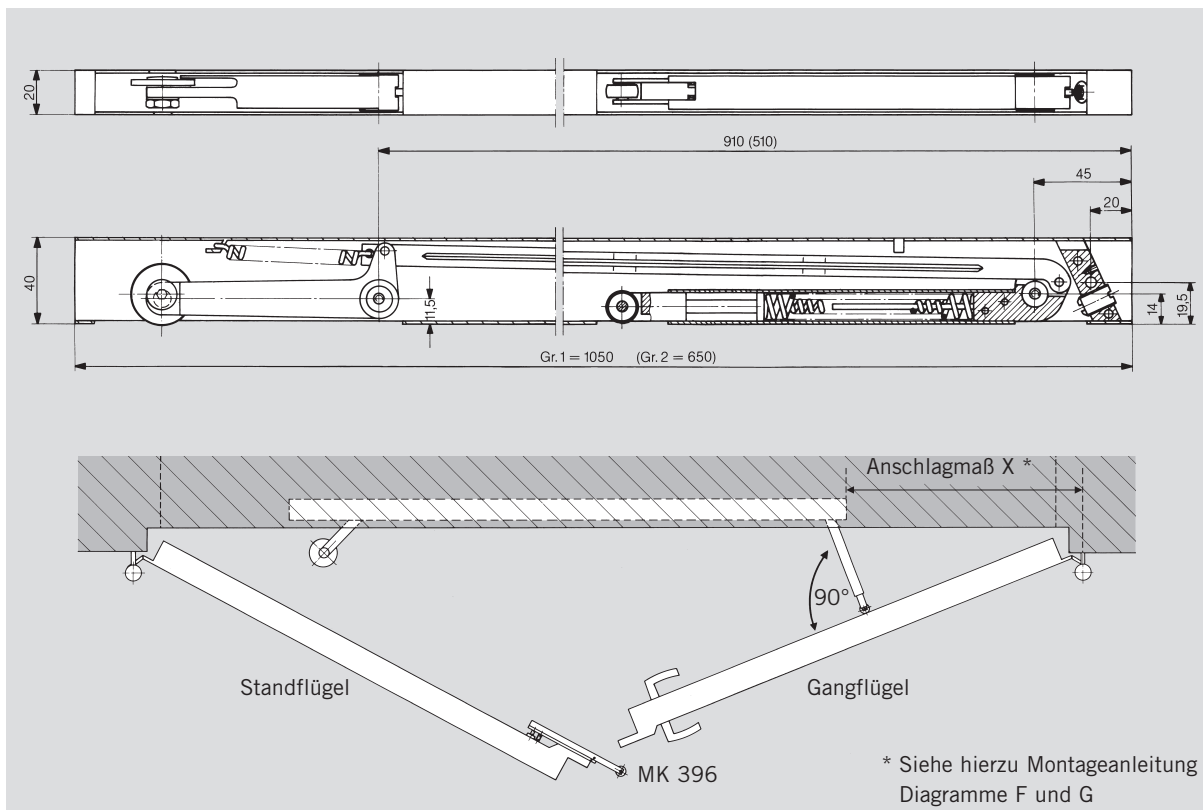

Schließfolgeregler DORMA SR 392, verdeckt liegend

Der DORMA SR 392 ist ein Schließfolgeregler für 2-flügelige Feuer- und Rauchschutztüren.

Er wird verdeckt liegend im Türsturz oder hinter dem Türrahmen montiert, kann für links und rechts verwendet werden und eignet sich auch für Kombinationen von breiten und schmalen Türflügeln.

Durch Stützhebel (Gangflügel) und Auslöserolle (Standflügel) wird die folgerichtige Schließung der Türflügel immer gewährleistet.

Zertifiziert nach ISO 9001.

F Eignungsnachweis

Der DORMA SR 392 ist vom MPA NRW, Dortmund, nach EN 1158 geprüft und güteüberwacht und hat die CE-Kennzeichnung für Bauprodukte. Der DORMA SR 392 ist vom DIBt, Berlin, in Verbindung mit Feuer- und Rauchschutztüren allgemein bauaufsichtlich zugelassen. Abnahmeprüfung vorgeschrieben.

Ausschreibungstext

Verdeckt liegender Schließfolgeregler, links und rechts verwendbar, mit integrierter Teleskopfederung, Stellerschraube zur Einstellung des Stützhebels und einstellbarer exzentrisch gelagerter Auslöserolle. Bauaufsichtlich zugelassen vom DIBt, Berlin, in Verbindung mit Feuer- und Rauchschutztüren.