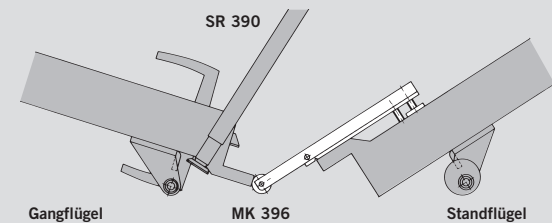

Mitnehmerklappe DORMA
MK 396 für 2-flügelige
Türen in Verbindung mit
DORMA Schließfolgeregler.
Wird eine 2-flügelige Tür
über den Standflügel
geöffnet, nimmt die am
Standflügel montierte
Mitnehmerklappe den

Gangflügel soweit mit,
dass der Stützebel bzw.
der Regelarm des
Schließfolgereglers den
Gangflügel abstützen kann
und damit die richtige
Schließfolge der Tür
sicherstellt.

Division Türtechnik weltweit
www.dorma.com

Central Europe
DORMA GmbH + Co. KG
Breckfelder Str. 42-48
D-58256 Ennepetal
Tel. +49 2333 793-0
Fax +49 2333 793-495

Australia
DORMA Door Controls Pty. Ltd.
46-52, Abbott Road
Hallam/Victoria 3803
Australia
Tel. +61 3979 63555
Fax +61 3979 63955

China/Hong Kong
DORMA Door Controls
(Suzhou) Co. Ltd.
No. 9, Hong Feng Road
Suzhou Singapore Industrial Park
Suzhou, 215021
P.R. of China
Tel. +86 512 67612481
Fax +86 512 67614582
DORMA Door Controls Pte. Ltd.
Room 701, Technology Plaza
651 King's Road
North Point
Hong Kong
Tel. +852 25034632
Fax +852 28875370

Emerging Markets
DORMA GmbH + Co. KG
Breckfelder Str. 42-48
D-58256 Ennepetal
Tel. +49 2333 793-0
Fax +49 2333 793-495

DORMA Door Controls (Pty.) Ltd.
Kings Court
4A Mineral Crescent
ZA-2000 Crown/Gauteng
South Africa
Tel. +27 11 8300280
Fax +27 11 8300291

Far East
DORMA Far East Pte. Ltd.
No. 31 Gul Lane
Singapore 629425
Tel. +65 6268 7633
Fax +65 6265 7995

France
DORMA France S.A.S.
Europarc
42, rue Eugène Dupuis
F-94046 Créteil
Tel. +33 1 41942400
Fax +33 1 41942401

Gulf
DORMA Gulf Door Controls FZE
Jebel Ali Free Zone South
Plot No. S 20135
Road No. SW 301 G
P.O. Box 17268
Dubai - United Arab Emirates
Tel. +971 4 8020400
Fax +971 4 8869100/8869101

North America
DORMA Architectural Hardware
DORMA Drive, Drawer AC
Reamstown, PA 17567-0411
Tel. +1 800 5238483
Fax +1 800 2749724

Scanbalt
DORMA Danmark A/S
Sindalvej 6-8
DK-2610 Rødovre
Tel. +45 44 543000
Fax +45 44 543001

South America
DORMA Sistemas de Controles
para Portas Ltda.
Av. Piracema, 1400
Centro Empresarial Tambore
CEP 06400-933 Barueri/
São Paulo, Brasil
Tel. +55 11 46899280
Fax +55 11 46899215

South-East Europe
DORMA AUSTRIA GmbH
Pebering Strass 22
A-5301 Eugendorf
Tel. +43 6225 284880
Fax +43 6225 28491

South Europe
DORMA Italiana S.r.l.
Via. Canova 44/46
I-20035 Lissone (MI)
Tel. +39 039 244031
Fax +39 039 24403310
DORMA Ibérica, S.A.
Camino San Martin de la Vega, 4
E-28500 Arganda del Rey
(Madrid)
Tel. +34 91 8757850
Fax +34 91 8757881

UK/Ireland
DORMA UK Ltd.
Wilbury Way
Hitchin
GB-Hertfordshire SG4 0AB
Great Britain
Tel. +44 1462 477600
Fax +44 1462 477601