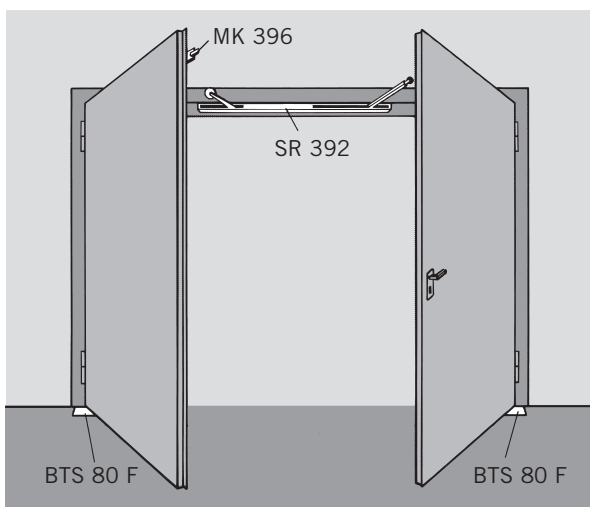

Einbaubeispiel für Schließfolgeregler DORMA SR 392

in Verbindung mit Bodentürschließer DORMA BTS 80 F und Mitnehmerklappe DORMA MK 396.

Auch in Kombination mit DORMA Türschließer (TS 83, TS 73 V, TS 59) möglich.

Einbauvarianten und Größenbestimmung siehe Seite 4

Ausführung

- ☐ Größe 1 verzinkt, Länge 1050 mm (Türflügelbreite > 800 mm)
- ☐ Größe 2 verzinkt, Länge 650 mm (Türflügelbreite < 800 mm)

Fabrikat: DORMA SR 392