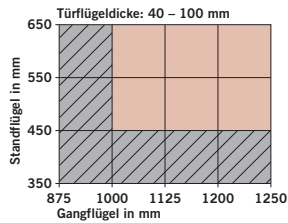

Einbauvarianten für DORMA SR 392

Bestimmung der Schließfolgereglergrößen SR 392
bei unterschiedlichen Türflügelbreiten

Auf der Grenzlinie von
Größe 1 zu Größe 2 ist
Größe 2 einzusetzen.

Mitnehmerklappe DORMA MK 396

Maß 63 = gleiche Türflügelbreiten
Für unterschiedliche Türflügelbreiten
Maß X im Diagramm der Betriebsanleitung

Mitnehmerklappe DORMA
MK 396 für 2-flügelige
Türen in Verbindung mit
DORMA Schließfolgeregler.
Wird eine 2-flügelige Tür
über den Standflügel
geöffnet, nimmt die am
Standflügel montierte
Mitnehmerklappe den

Gangflügel soweit mit,
dass der Stützebel bzw.
der Regelarm des
Schließfolgereglers den
Gangflügel abstützen kann
und damit die richtige
Schließfolge der Tür
sicherstellt.

Division Türtechnik weltweit
www.dorma.com

Central Europe
DORMA GmbH + Co. KG
Breckfelder Str. 42-48
D-58256 Ennepetal
Tel. +49 2333 793-0
Fax +49 2333 793-495

Australia
DORMA Door Controls Pty. Ltd.
46-52, Abbott Road
Hallam/Victoria 3803
Australia
Tel. +61 3979 63555
Fax +61 3979 63955

China/Hong Kong
DORMA Door Controls
(Suzhou) Co. Ltd.
No. 9, Hong Feng Road
Suzhou Singapore Industrial Park
Suzhou, 215021
P.R. of China
Tel. +86 512 67612481
Fax +86 512 67614582
DORMA Door Controls Pte. Ltd.
Room 701, Technology Plaza
651 King's Road
North Point
Hong Kong
Tel. +852 25034632
Fax +852 28875370

Emerging Markets
DORMA GmbH + Co. KG
Breckfelder Str. 42-48
D-58256 Ennepetal
Tel. +49 2333 793-0
Fax +49 2333 793-495

DORMA Door Controls (Pty.) Ltd.
Kings Court
4A Mineral Crescent
ZA-2000 Crown/Gauteng
South Africa
Tel. +27 11 8300280
Fax +27 11 8300291

Far East
DORMA Far East Pte. Ltd.
No. 31 Gul Lane
Singapore 629425
Tel. +65 6268 7633
Fax +65 6265 7995