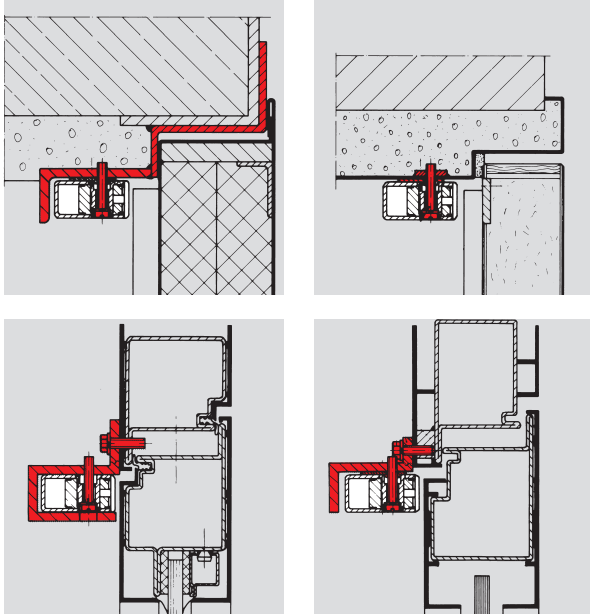

Einbauvarianten für DORMA SR 392

Bestimmung der Schließfolgereglergrößen SR 392
bei unterschiedlichen Türflügelbreiten