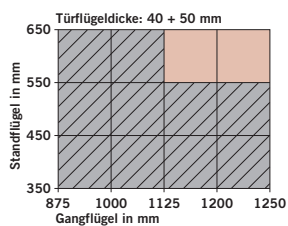

Einbauvarianten für DORMA SR 392

Bestimmung der Schließfolgereglergrößen SR 392
bei unterschiedlichen Türflügelbreiten

Auf der Grenzlinie von
Größe 1 zu Größe 2 ist
Größe 2 einzusetzen.

Mitnehmerklappe DORMA MK 396

Maß 63 = gleiche Türflügelbreiten
Für unterschiedliche Türflügelbreiten
Maß X im Diagramm der Betriebsanleitung

Mitnehmerklappe DORMA
MK 396 für 2-flügelige
Türen in Verbindung mit
DORMA Schließfolgeregler.
Wird eine 2-flügelige Tür
über den Standflügel
geöffnet, nimmt die am
Standflügel montierte
Mitnehmerklappe den

Gangflügel soweit mit,
dass der Stützebel bzw.
der Regelarm des
Schließfolgereglers den
Gangflügel abstützen kann
und damit die richtige
Schließfolge der Tür
sicherstellt.

Division Türtechnik weltweit
www.dorma.com

Central Europe
DORMA GmbH + Co. KG
Breckfelder Str. 42-48
D-58256 Ennepetal
Tel. +49 2333 793-0
Fax +49 2333 793-495

Australia
DORMA Door Controls Pty. Ltd.
46-52, Abbott Road
Hallam/Victoria 3803
Australia
Tel. +61 3979 63555
Fax +61 3979 63955

China/Hong Kong
DORMA Door Controls
(Suzhou) Co. Ltd.
No. 9, Hong Feng Road
Suzhou Singapore Industrial Park
Suzhou, 215021
P.R. of China
Tel. +86 512 67612481
Fax +86 512 67614582
DORMA Door Controls Pte. Ltd.
Room 701, Technology Plaza
651 King's Road
North Point
Hong Kong
Tel. +852 25034632
Fax +852 28875370

Emerging Markets
DORMA GmbH + Co. KG
Breckfelder Str. 42-48
D-58256 Ennepetal
Tel. +49 2333 793-0
Fax +49 2333 793-495

DORMA Door Controls (Pty.) Ltd.
Kings Court
4A Mineral Crescent
ZA-2000 Crown/Gauteng
South Africa
Tel. +27 11 8300280
Fax +27 11 8300291

Far East
DORMA Far East Pte. Ltd.
No. 31 Gul Lane
Singapore 629425
Tel. +65 6268 7633
Fax +65 6265 7995