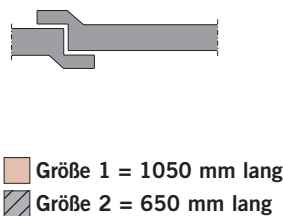

### Ausführung

- Größe 1 verzinkt, Länge 1050 mm (Türflügelbreite > 800 mm)
- Größe 2 verzinkt, Länge 650 mm (Türflügelbreite < 800 mm)

**Fabrikat:** DORMA SR 392

Einbauvarianten für DORMA SR 392

Bestimmung der Schließfolgereglergrößen SR 392  
bei unterschiedlichen Türflügelbreiten