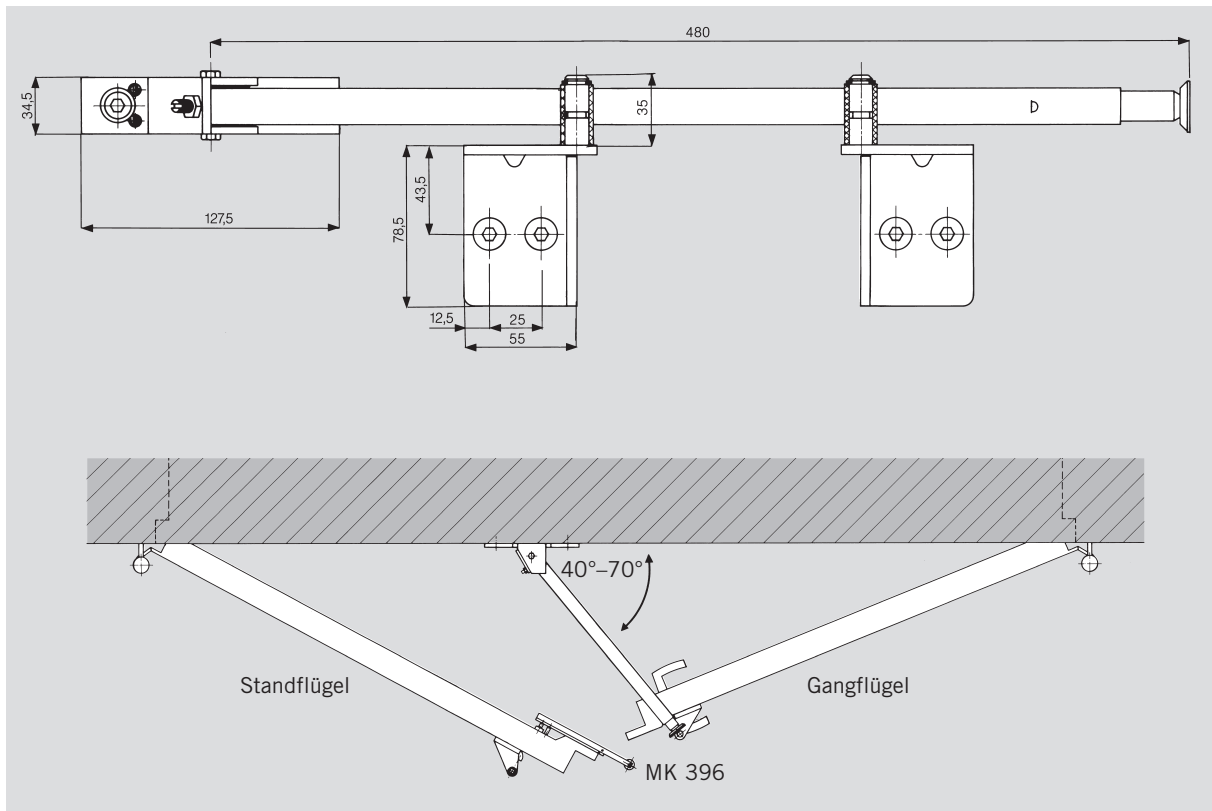

## Schließfolgeregler DORMA SR 390, aufliegend

Der DORMA SR 390 ist ein bewährter, rein mechanisch arbeitender Schließfolgeregler für 2-flügelige Feuer- und Rauchschutztüren.

Er wird auf der Türzarge montiert und ist links und rechts verwendbar.