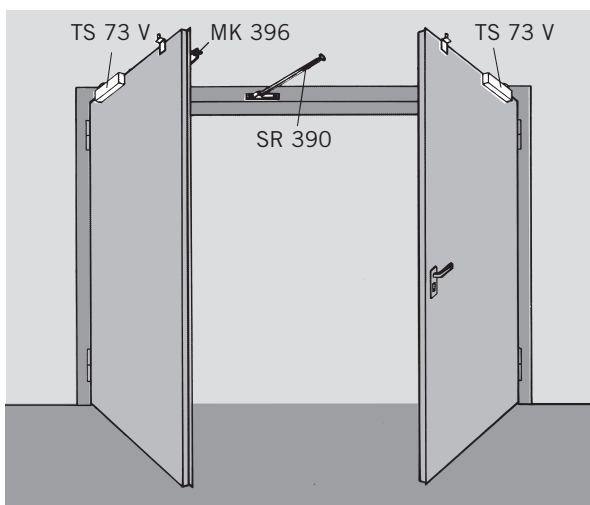

Einbaubeispiel für Schließfolgeregler DORMA SR 390

in Verbindung mit DORMA Türschließer (TS 83, TS 73 V, TS 59) und Mitnehmerklappe DORMA MK 396.

Auch in Kombination mit DORMA Bodentürschließer BTS 80 F möglich.

Ausführung

- ☐ verzinkt für Stahltüren
- ☐ verzinkt und silberfarbig lackiert für Holztüren

Fabrikat: DORMA SR 390