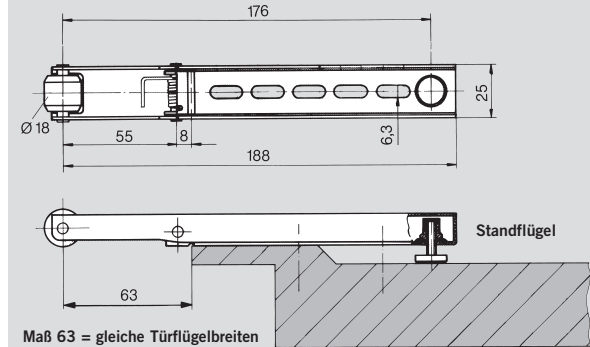

Mitnehmerklappe DORMA MK 396

Maß 63 = gleiche Türflügelbreiten
Für unterschiedliche Türflügelbreiten
Maß X im Diagramm der Betriebsanleitung