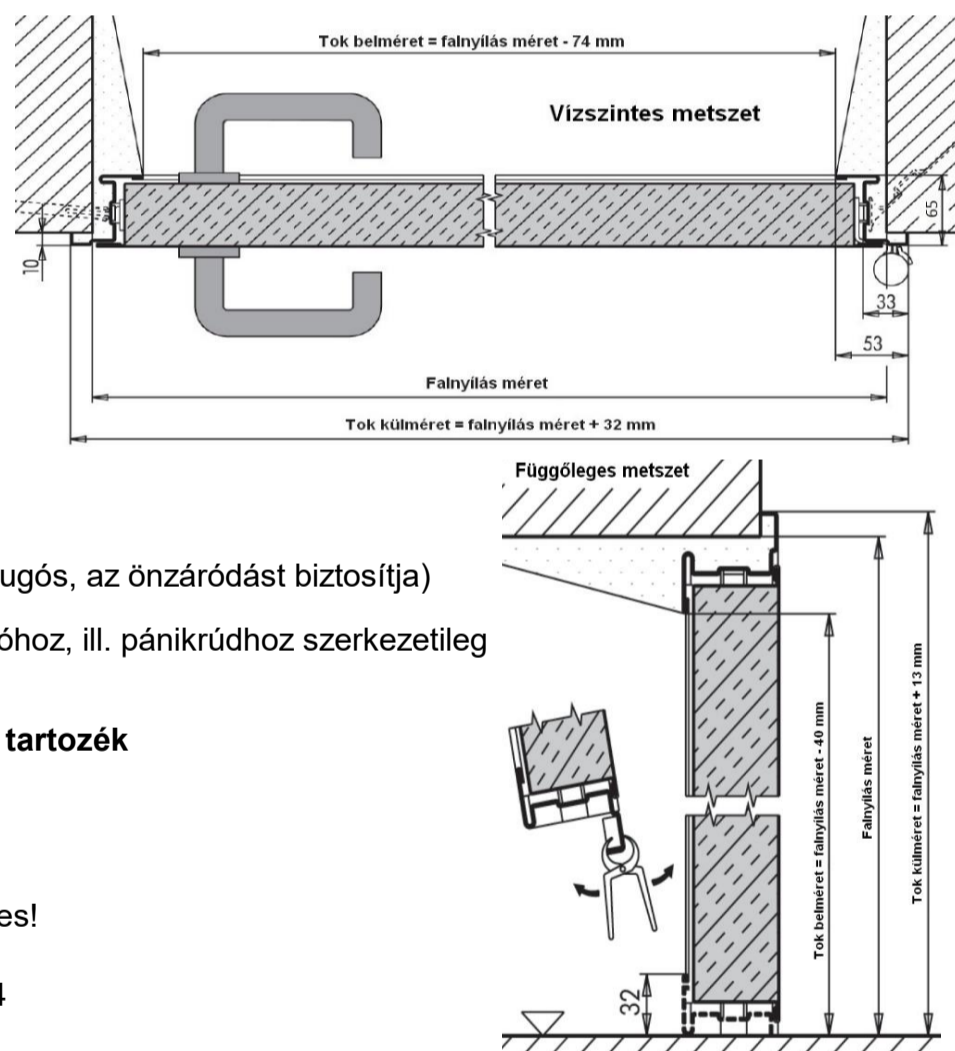

UNIVER jobbos-balos tűzgátló ajtó elem MSZ és UNI szabvány méretben, 90 perces tűzgátlással									
A2-EI₂ 90-C		Egyszárnyú			Szélesség (mm)			Kétszárnyú	
		800	900	1000	1600	1800	2000		
Magasság (mm)	2050	ajánlatkérésre							
	2100	107 800 Ft	112 400 Ft	116 600 Ft	272 700 Ft	285 300 Ft	298 700 Ft	ajánlatkérésre	
	2150	ajánlatkérésre							
egyszárnyú					kétszárnyú				
Gumitömítés:		4 500 Ft				10 200 Ft			

Termékleírás:

- 4 oldalon körbefutó, dűbelezhető saroktok, falazó karmokkal
- a tok padlóbenyúlás nélküli
- PZ (biztonsági) zár, cylinderbetét nélkül
- fekete műanyag rövidcímes kilincsgarnitúra
- RAL 9010 gyári porszórt felület
- a kétszárnyú ajtó szimmetrikus kialakítású, csukássorrend szabályozóval
- 2 db háromrészes pánt (az egyik a magasság beállítást, a másik rugós, az önzáródást biztosítja)
- 4 oldalon lemezfalcolt, 60 mm vastag ajtólap (hidraulikus ajtócsukóhoz, ill. pánikrúdhhoz szerkezetiileg megerősítve)
- a tokba helyezhető **gumitömítés** kiegészítőként rendelhető, **NEM tartozék** (a tűzgátlásnak nem feltétele.)

10 db ajtószárny fölött az alábbi RAL színek esetén a festés ingyenes!

RAL 1013   RAL 1015   RAL 5010   RAL 7016   RAL 7024
RAL 7035   RAL 7038   RAL 9001   RAL 9002