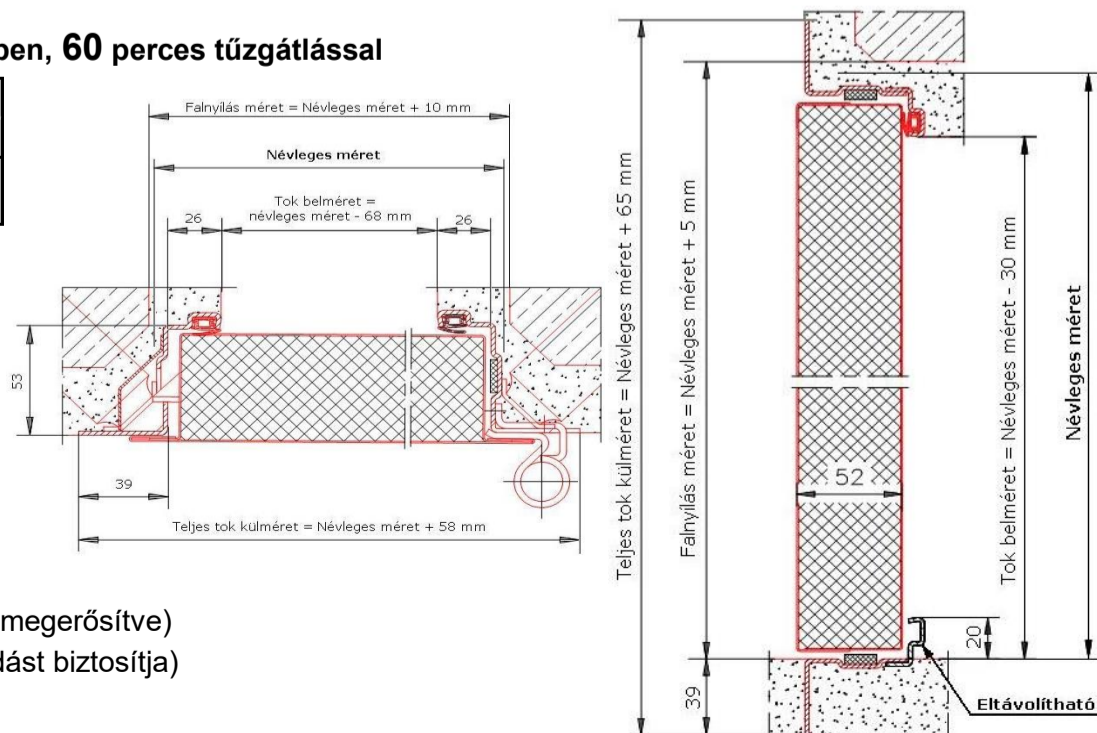

UNIVER jobbos-balos tűzgátló ajtó elem MSZ és UNI szabvány méretben, 90 perces tűzgátlással									
A2-EI ₂ 90-C		Egyszárnyú			Szélesség (mm)			Kétszárnyú	
		800	900	1000	1600	1800	2000		
Magasság (mm)	2050	ajánlatkérésre							
	2100	107 800 Ft	112 400 Ft	116 600 Ft	272 700 Ft	285 300 Ft	298 700 Ft	ajánlatkérésre	
	2150	ajánlatkérésre							
egyszárnyú					kétszárnyú				
Gumitömítés:		4 500 Ft				10 200 Ft			

Termékleírás:

- 4 oldalon körbefutó, dűbelezhető saroktok, falazó karmokkal
- a tok padlóbenyúlás nélküli
- PZ (biztonsági) zár, cylinderbetét nélkül
- fekete műanyag rövidcímes kilincsgarnitúra
- RAL 9010 gyári porszórt felület
- a kétszárnyú ajtó szimmetrikus kialakítású, csukássorrend szabályozóval
- 2 db háromrészes pánt (az egyik a magasság beállítást, a másik rugós, az önzáródást biztosítja)
- 4 oldalon lemezfalcolt, 60 mm vastag ajtólap (hidraulikus ajtócsukóhoz, ill. pánikrúdhhoz szerkezetiileg megerősítve)
- a tokba helyezhető **gumitömítés** kiegészítőként rendelhető, **NEM tartozék** (a tűzgátlásnak nem feltétele.)

10 db ajtószárny fölött az alábbi RAL színek esetén a festés ingyenes!

RAL 1013 RAL 1015 RAL 5010 RAL 7016 RAL 7024
RAL 7035 RAL 7038 RAL 9001 RAL 9002

Jobbos-balos tűzgátló ajtó elem DIN szabvány méretben, 60 perces tűzgátlással

A2-EI ₂ 60-C		Szélesség (mm)*	
Magasság (mm)*	2125	875	1000
		110 000 Ft	

* DIN Névleges méret

Termékleírás:

- 4 oldalon körbefutó, "Z" saroktok, falazó karmokkal
- a tok padlóbenyúlásos kialakítású, ami eltávolítható
- PZ(biztonsági) zár, vilinderbetét nélkül
- fekete műanyag rövidcímes kilincsgarnitúra
- beégetett alapozású felület, tok: RAL 7035, lap: RAL 9010
- 2 oldalon lemezfalcolt, 52 mm vastag ajtólap (hidraulikus ajtócsukóhoz, ill. pánikrúdhhoz szerkezetiileg megerősítve)
- 2 db háromrészes pánt (az egyik rugós pánt, az önzáródást biztosítja)
- a tokba helyezhető **gumitömítés TARTOZÉK**