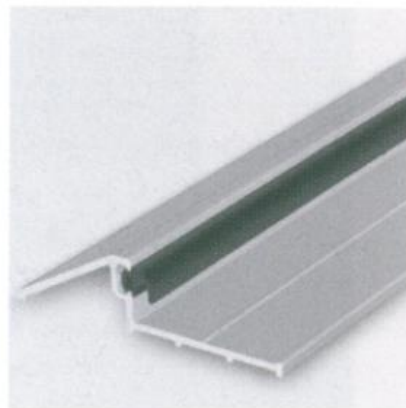

## NINZ Proget küszöbmegoldások:

Automata küszöbszerkezet:

Ütköző küszöb gumiprofillal:

A fenti megoldásokat egyedi igény alapján teljesítjük, alapkitelben az ajtó küszöb nélküli kivitelű.  
A küszöb hiánya a tűzgátlási tulajdonságot nem befolyásolja.