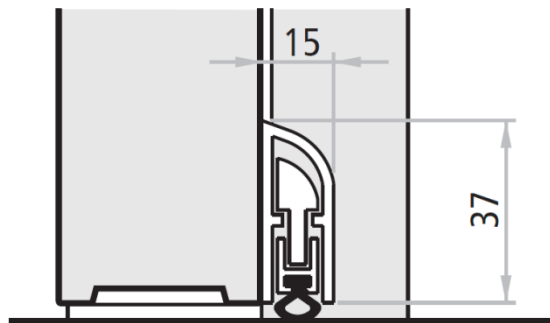

## NINZ Proget küszöbmegoldások:

Automata küszöbszerkezet:

Ütköző küszöb gumiprofillal:

A fenti megoldásokat egyedi igény alapján teljesítjük, alapkitelben az ajtó küszöb nélküli kivitelű.  
A küszöb hiánya a tűzgátlási tulajdonságot nem befolyásolja.