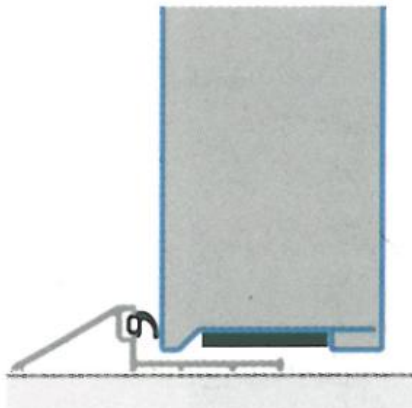

## NINZ Proget küszöbmegoldások:

Automata küszöbszerkezet:

Ütköző küszöb gumiprofillal:

A fenti megoldásokat egyedi igény alapján teljesítjük, alapkitelben az ajtó küszöb nélküli kivitelű.  
A küszöb hiánya a tűzgátlási tulajdonságot nem befolyásolja.