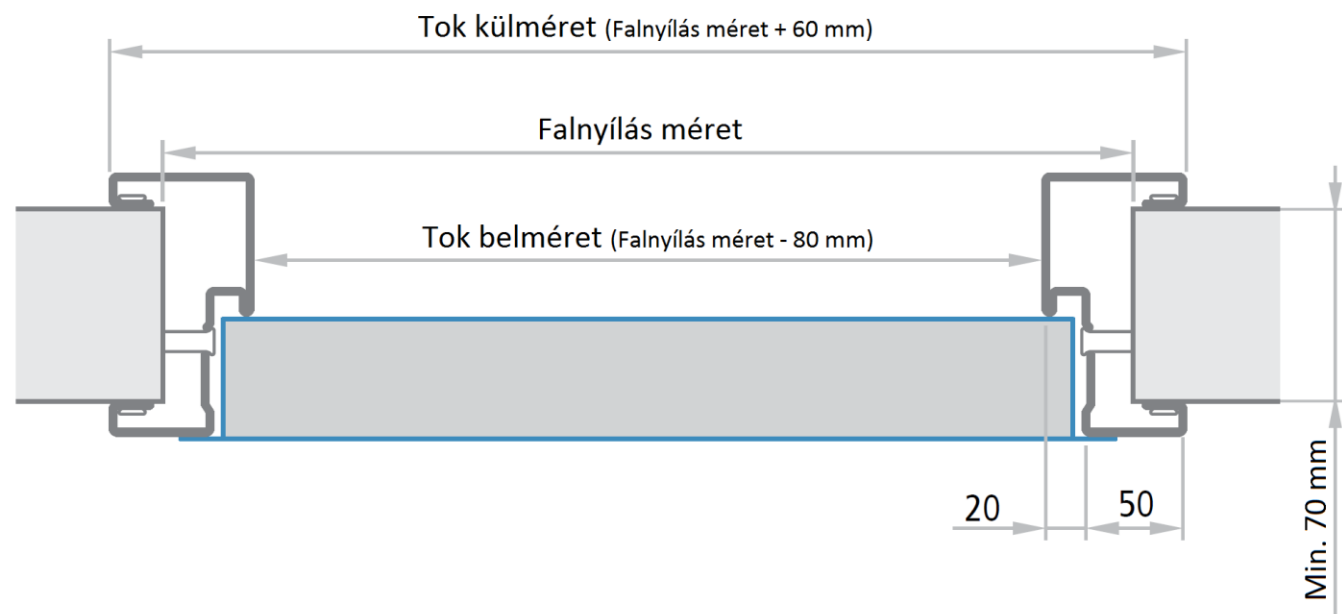

NINZ Proget MULTI ajtó tok megoldások: Átfogó tok fix falvastagsághoz

Vízszintes metszet

Függőleges metszet

Megj.: különböző falvastagsághoz rendelhető (minimum 70 mm)