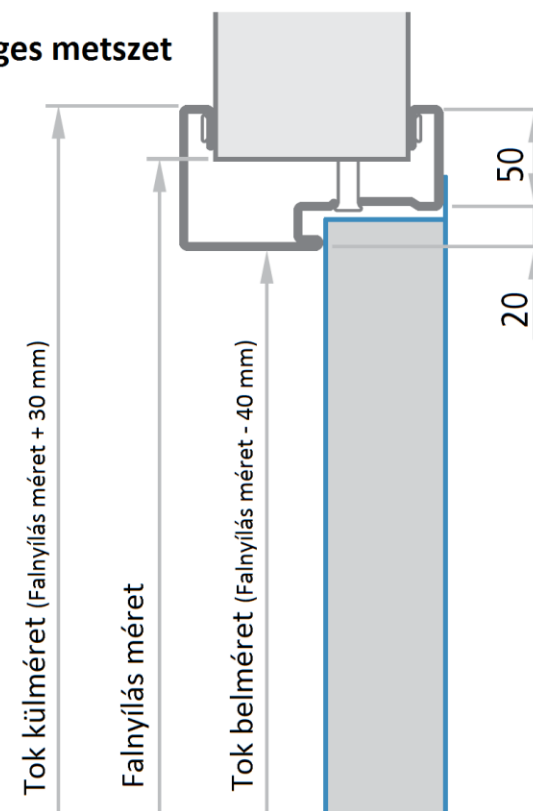

NINZ Proget MULTI ajtó tok megoldások: Átfogó tok fix falvastagsághoz

Vízszintes metszet

Függőleges metszet

Megj.: különböző falvastagsághoz rendelhető (minimum 70 mm)